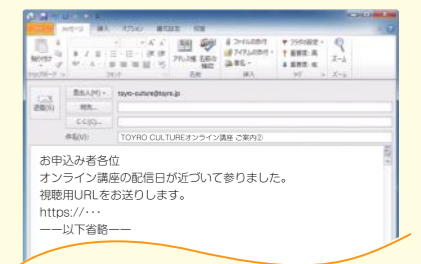

※メール受信イメージ

URLとは…

https://… ではじまるインターネット上のホームページの場所を知らせる「情報の住所」。

5 当日は、4のメールに記載のURLへアクセスし、ご参加ください。

メール記載のURLをクリックしてご視聴ください。(会場へご来場いただく必要はございません)