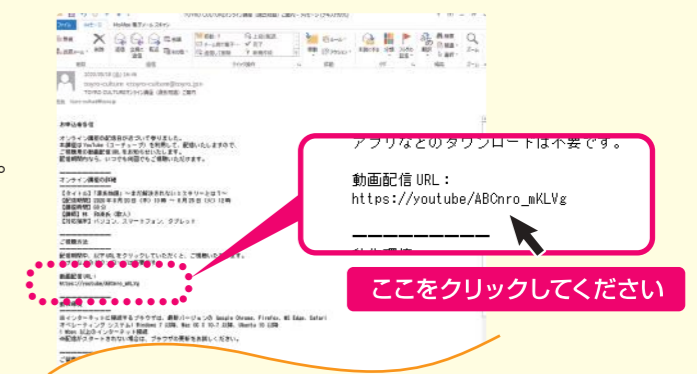

これで、お申し込みは完了です!

3 各講座の申込締切日以降に「オンライン講座受講・引き落としのご案内」(葉書)をお送りします。
葉書の内容をよくお読みください。

4 お申し込み講座の視聴用 URL をメールでお送りします。
各講座の動画配信開始2営業日前に、「TOYRO CULTUREオンライン講座案内」メールをお送りします。メールには講座の視聴用URLを記載しています。

送信元: toyro-culture@toyro.jp

※メールが届かない場合は自然総研へお問い合わせください。
※迷惑メール対策をされている場合は、上記アドレスから送られるメールを受信できるよう、予めご設定ください。

視聴用URLがないと、ご視聴いただけません。

※メール受信イメージ

URLとは…

https://… ではじまるインターネット上のホームページの場所を知らせる「情報の住所」。

5 当日は、4のメールに記載のURLへアクセスし、ご参加ください。

メール記載のURLをクリックしてご視聴ください。(会場へご来場いただく必要はございません)