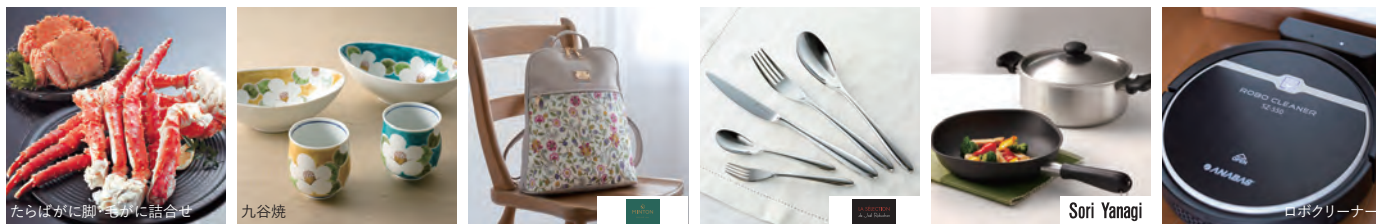

# Musubi Luxe

ムスビ ルーチェ

全5コース **17,490円~55,990円(税込)**

信頼のブランドや伝統ある老舗の品など様々な上質を取り揃えており、丁寧に気持ちを伝えられます。

カタログ詳細と  
ご購入はこちら

フード    メイドインジャパン    ファッション    テーブルウェア    キッチン    家電